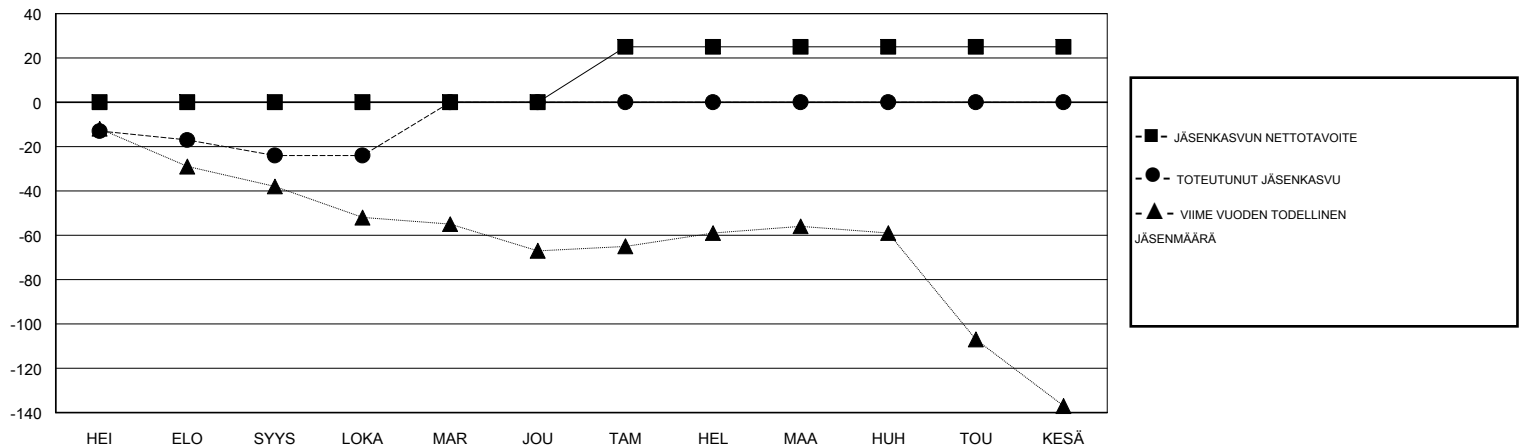

MONTHLY MEMBERSHIP PROGRESS REPORT

District 107 C

Results as of: 10/31/2017

GMT: ANTTI FORSELL

SIJAINI FINLAND

GMT VAALIPIIRI

Klubit				jäsenä			
TULOKSET 2017-2018				TULOKSET 2017-2018			
NELJÄNNES	UUDEN KLUBIN TAVOITE	UUDET KLUBIT	LOPETETUT KLUBIT	NELJÄNNES	JÄSENKASVUN NETTOTAVOITE	TOTEUTUNUT JÄSENKASVU	POISTETUT JÄSENET (mukaan lukien siirrot)
HEI/ELO/SYYS	0	0	0	HEI/ELO/SYYS	0	21	41
LOKA/MAR/JOU	0	0	0	LOKA/MAR/JOU	0	19	18
TAM/HEL/MAA	1	0	0	TAM/HEL/MAA	25	0	0
HUH/TOU/KESÄ	0	0	0	HUH/TOU/KESÄ	0	0	0

TAVOITTEET JA UUDET KLUBIT, KUMULATIIVINEN

TAVOITTEET JA JÄSENET, KUMULATIIVINEN

LAKKAUTETUT KLUBIT: 0

25 CLUBS OF 92 LISÄNNYT YHDEN TAI USEAMMAN UUTTA JÄSENTÄ

SUKUPUOLIJAKAUMA

MIES 1,838 (73.93%)
NAINEN 648 (26.07%)