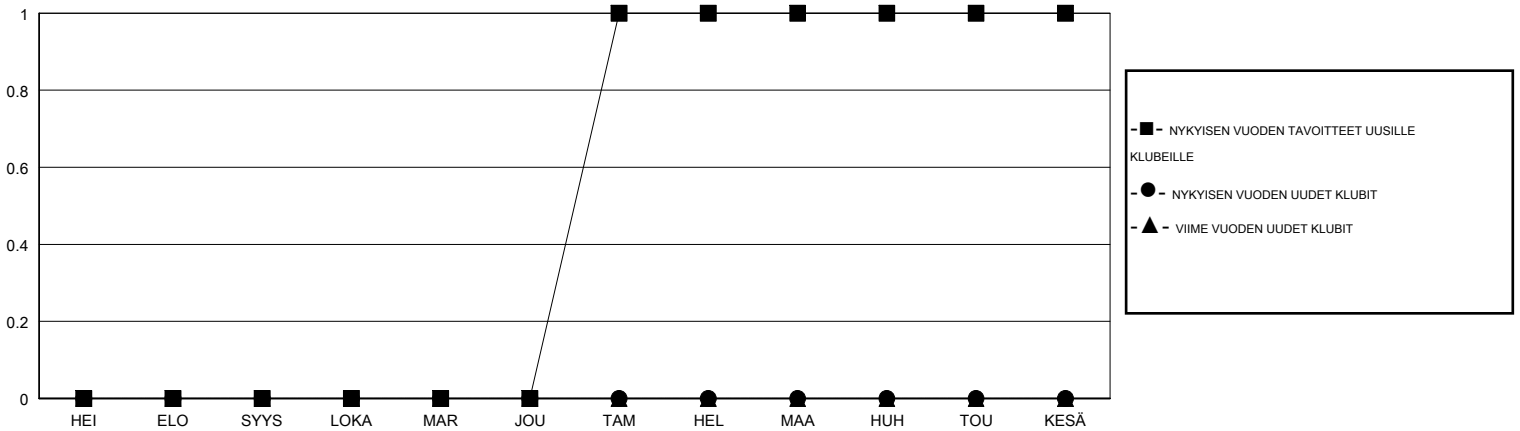

MONTHLY MEMBERSHIP PROGRESS REPORT

District 107 C

Results as of: 10/31/2017

GMT: ANTTI FORSELL

SIJAINI FINLAND

GMT VAALIPIIRI

Klubit				jäsenä			
TULOKSET 2017-2018				TULOKSET 2017-2018			
NELJÄNNES	UUDEN KLUBIN TAVOITE	UUDET KLUBIT	LOPETETUT KLUBIT	NELJÄNNES	JÄSENKASVUN NETTOTAVOITE	TOTEUTUNUT JÄSENKASVU	POISTETUT JÄSENET (mukaan lukien siirrot)
HEI/ELO/SYYS	0	0	0	HEI/ELO/SYYS	0	21	41
LOKA/MAR/JOU	0	0	0	LOKA/MAR/JOU	0	19	18
TAM/HEL/MAA	1	0	0	TAM/HEL/MAA	25	0	0
HUH/TOU/KESÄ	0	0	0	HUH/TOU/KESÄ	0	0	0

TAVOITTEET JA UUDET KLUBIT, KUMULATIIVINEN

TAVOITTEET JA JÄSENET, KUMULATIIVINEN

LAKKAUTETUT KLUBIT: 0

25 CLUBS OF 92 LISÄNNYT YHDEN TAI USEAMMAN UUTTA JÄSENTÄ

SUKUPUOLIJAKAUMA

MIES 1,838 (73.93%)
NAINEN 648 (26.07%)